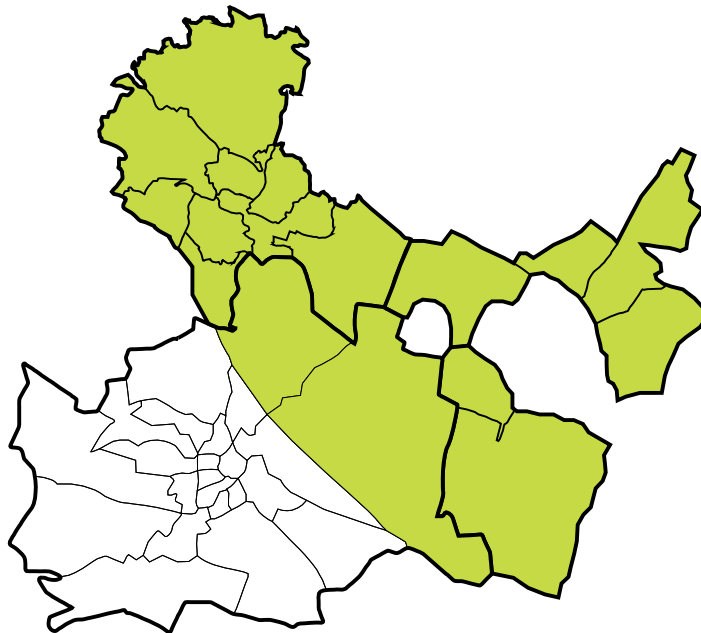

DEIN BEZIRK

Dein Bezirk Nord: Magazin für Floridsdorf, Donaustadt & Niederösterreich

**MEDIA-DATEN
2021**

**MENSCHEN, WOHNEN,
MOTOR, FREIZEIT UND
DER BEZIRK**

DEIN BEZIRK

Dein Bezirk Nord: Magazin für Floridsdorf, Donaustadt & Niederösterreich

► **DEIN BEZIRK NORD** ist das **einzige Printmedium, das Floridsdorf, Donaustadt und das gesamte angrenzende Niederösterreich erreicht!**

► **Auflage: 125.000**

► **Verteilungsgebiet:**

Floridsdorf, Donaustadt, Korneuburg, Leobendorf, Stetten, Bisamberg, Hagenbrunn, Tresdorf, Langenzersdorf, Rückersdorf, Harmannsdorf, Gerasdorf, Seyring, Enzersfeld, Deutsch-Wagram, Strasshof, Gänserndorf, Leopoldsdorf, Markgrafneusiedl, Untersiebenbrunn, Obersiebenbrunn, Raasdorf, Orth a.d. Donau, Groß-Enzersdorf

► **Auflage: Nord 125.000**

► **Verteilungsraum:**

Floridsdorf, Donaustadt, Korneuburg, Leobendorf, Stetten, Bisamberg, Hagenbrunn, Tressdorf, Langenzersdorf, Ruckersdorf, Harmannsdorf, Gerasdorf, Seyring, Enzersfeld, Deutsch-Wagram, Strasshof, Gänserndorf, Leopoldsdorf, Markgrafneusiedl, Untersiebenbrunn, Obersiebenbrunn, Raasdorf, Orth a.d. Donau, Groß-Enzersdorf

► **Auflage: West 60.000**

► **Verteilungsraum:**

Wien, Ried am Riederberg, Würmla, Klosterneuburg, Hintersdorf, Kritzendorf, Höflein an der Donau, Greifenstein, St. Andrä Wördern, Zeiselmauer, Langenlebar, Muckendorf, Tulln, Königstetten, Tulbing, Zwentendorf, Judenau, Langenrohr, Sieghartskirchen, Michelhausen, Atzenbrugg, Sitzenberg, Absdorf, Königsbrunn am Wagram, Kirchberg am Wagram, Großriedenthal, Altenwörth, Fels am Wagram, Gösing, Feuersbrunn, Grafenwörth, Großweikersdorf