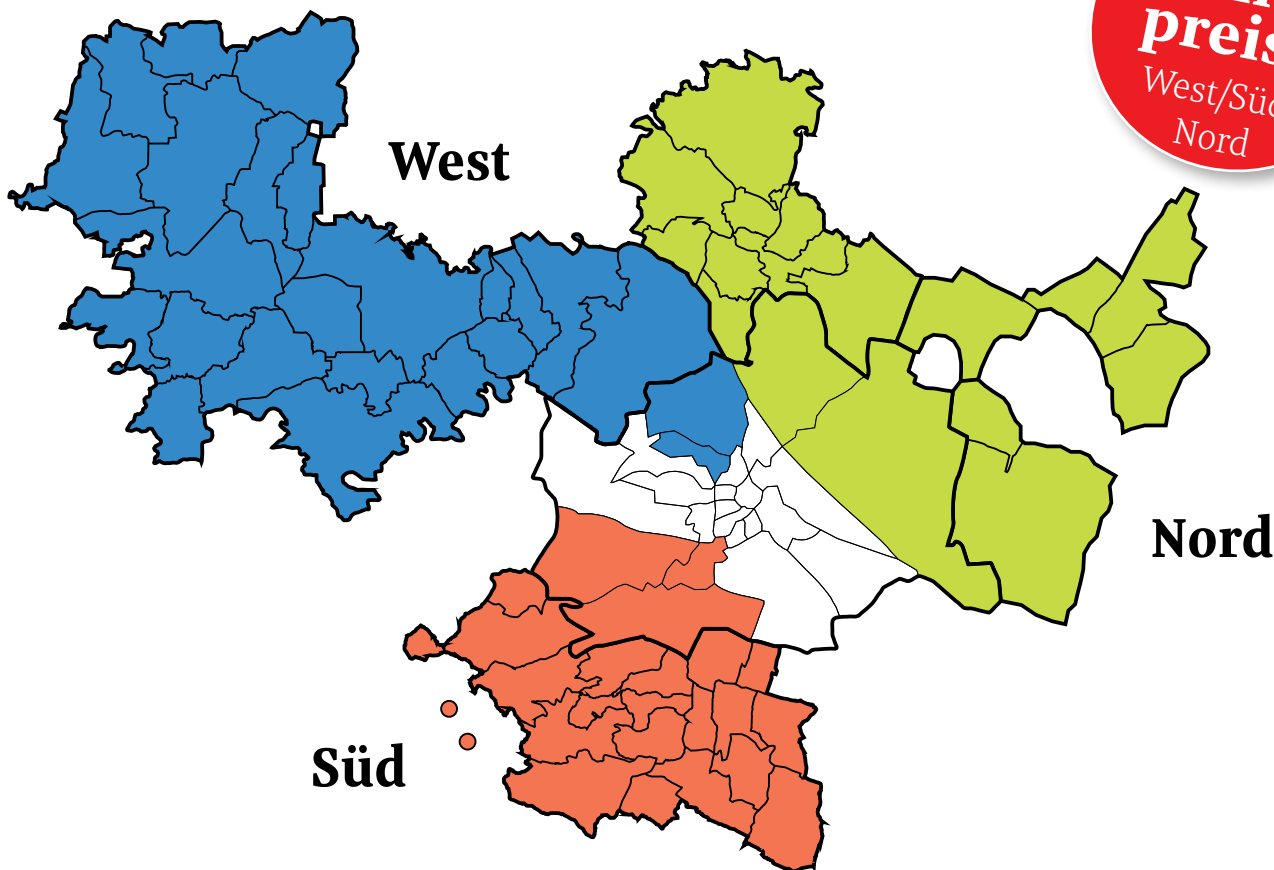

Platzierungszuschlag für U2, U3, U4: 20 %

DEIN BEZIRK

Drei Magazine für den Westen, Süden und Norden in Kombination

**Kombi-
preise**
West/Süd/
Nord

► **Auflage: Süd 93.000**

► **Verteilungsraum:**

1230 Wien, 1130 Wien (Speising), 1120 Wien (Hetzendorf), Vösendorf, Hennersdorf, VösendorfSüd, Mödling, Maria Enzersdorf am Gebirge, Brunn am Gebirge, Wiener Neudorf, Gumpoldskirchen, Guntramsdorf, Laxenburg, Biedermannsdorf, Hinterbrühl, Gießhübl, Perchtoldsdorf, Laab im Walde, Breitenfurt, Kaltenleutgeben, Sulz im Wienerwald, Sittendorf, Achau, Münchendorf, Gaaden

► **Auflage: Nord 125.000**

► **Verteilungsraum:**

Floridsdorf, Donaustadt, Korneuburg, Leobendorf, Stetten, Bisamberg, Hagenbrunn, Tressdorf, Langenzersdorf, Ruckersdorf, Harmannsdorf, Gerasdorf, Seyring, Enzersfeld, Deutsch-Wagram, Strasshof, Gänserndorf, Leopoldsdorf, Markgrafneusiedl, Untersiebenbrunn, Obersiebenbrunn, Raasdorf, Orth a.d. Donau, Groß-Enzersdorf

► **Auflage: West 60.000**

► **Verteilungsraum:**

Wien, Ried am Riederberg, Würmla, Klosterneuburg, Hintersdorf, Kritzendorf, Höflein an der Donau, Greifenstein, St. Andrä Wördern, Zeiselmauer, Langenlebar, Muckendorf, Tulln, Königstetten, Tulbing, Zwentendorf, Judenau, Langenrohr, Sieghartskirchen, Michelhausen, Atzenbrugg, Sitzenberg, Absdorf, Königsbrunn am Wagram, Kirchberg am Wagram, Großriedenthal, Altenwörth, Fels am Wagram, Gösing, Feuersbrunn, Grafenwörth, Großweikersdorf